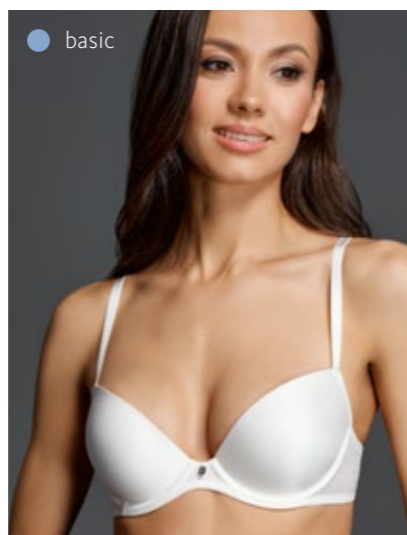

*БЕЛЬЕ
ДЛЯ МАЛЫХ
ПОЛНОТ*

65A - 85C

basic

124290

70-80ABC 85AB

формованная чашка

Материалы:

эластичное полотно

basic

124152

70-75ABC 80AB

формованная чашка

Материалы:

эластичное полотно

basic

130211