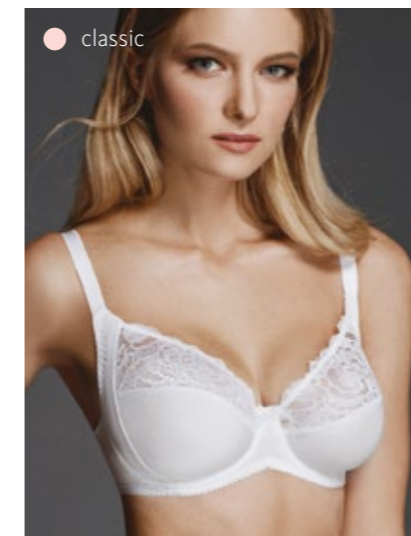

classic
115570
70EF 75DEF 80-85CDEF 90-95BCDE

боковая корректирующая деталь,
хлопковая подкладка чашек
Материалы:
эластичное полотно, эластичное
кружево, эластичное сетчатое полотно
Для комплектации:
260380/230380, 260210/230210,
265380