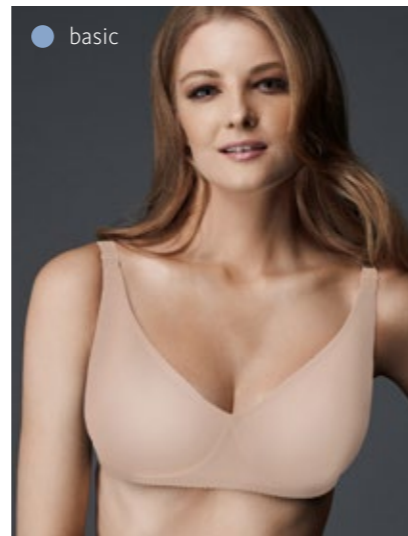

● basic
120250
70DEF 75CDEF 80BCDE 85BCD 90BC

без каркасов, монофил,
бюстгальтер для кормления
Материалы:
эластичное полотно + трикотажное
полотно + ламинированный материал