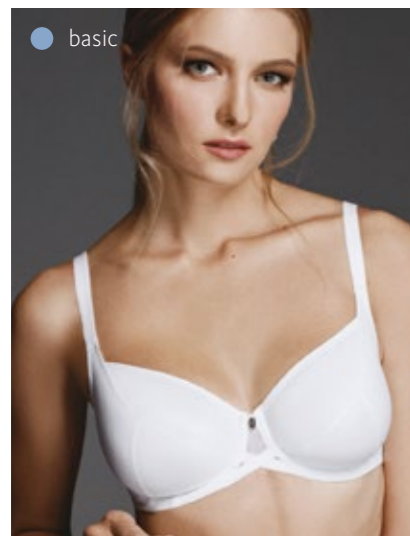

basic
115910/105910 G+
70EF 75DEF 80-85CDEF 90-95BCDE /
70-85GHIJ 90-95FGHIJ

тройное диагональное
членение
Материалы:
эластичное полотно
трикотажное полотно