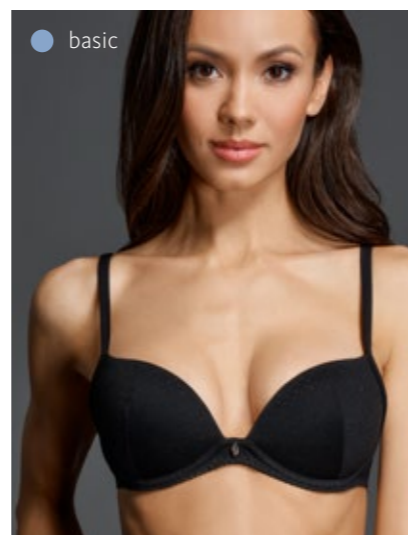

*БЕЛЬЕ
ДЛЯ МАЛЫХ
ПОЛНОТ*

65A - 85C

basic

124290

70-80ABC 85AB

формованная чашка

Материалы:

эластичное полотно

basic

124152

70-75ABC 80AB

формованная чашка

Материалы:

эластичное полотно

basic

130211

65-75ABC 80AB

формованная чашка

хлопковая подкладка чашки

Материалы:

эластичное х/б полотно

basic

120310

70-75ABC 80AB