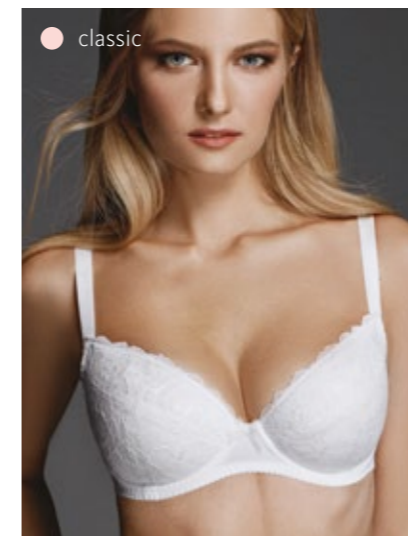

260390/230390, 260200/230200

● classic elegant

119142  70DEF 75CDEF 80-85BCDEF
90BCDE

монофил

Материалы:эластичное полотно
эластичное кружево
трикотажное полотно**Для комплектации:**

260540, 260550

● classic