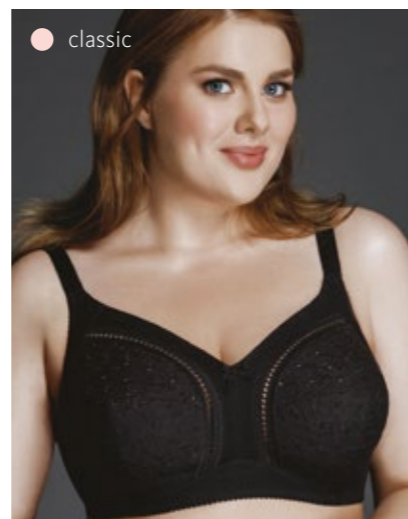

classic
108180
75-85GHIJ 90-95FGHIJ

без каркасов, упругие пластины
в боковых деталях стана
Материалы:
эластичное полотно,
трикотажное полотно, ткань х/б,
вышитая ткань,
ламинированный материал