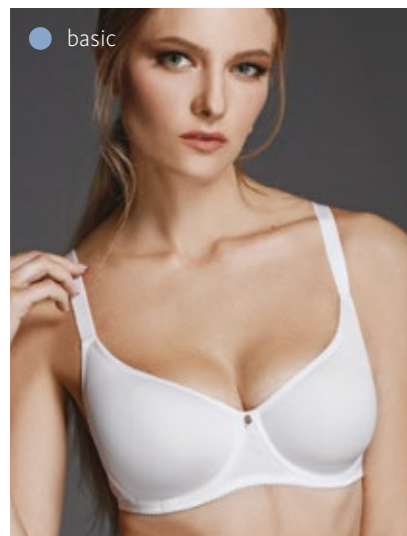

средняя линия талии
Материалы:
эластичное полотно,
эластичное кружево

classic elegant

260400
86-106

средняя линия талии
Материалы:
эластичное полотно,
эластичное сетчатое полотно

*БЕЛЬЕ
ДЛЯ ПОЛНЫХ
ФОРМ*

70D - 95E