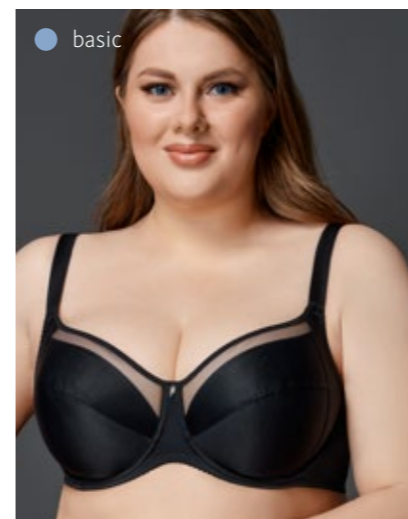

basic
100152
100-115BCDE
мягкая чашка
боковая корректирующая деталь
Материалы:
эластичное полотно,
трикотажное полотно