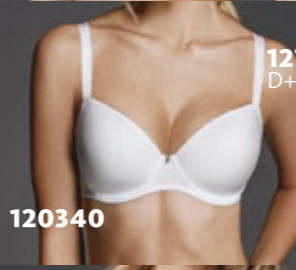

СЛИПЫ

высокая линия талии

ТАНГА/БРИФЫ

средняя линия талии

basic

115910

120150

139143

119140

260501

260140

260510

130150

127650 D+

120340

230150

230130

230350

basic

classic

112830

120151

116181

119141