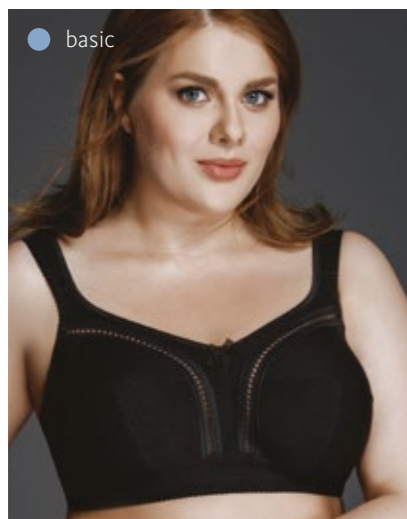

basic
124040/104040
75DEF 80-85CDEF 90-95BCDE /
75-85GHIJ 90-95FGHIJ

без каркасов, ламинированное
полотно с хлопком на нижних
и боковых деталях чашки
Материалы:
эластичное полотно, трикотажное
полотно, ламинированный материал