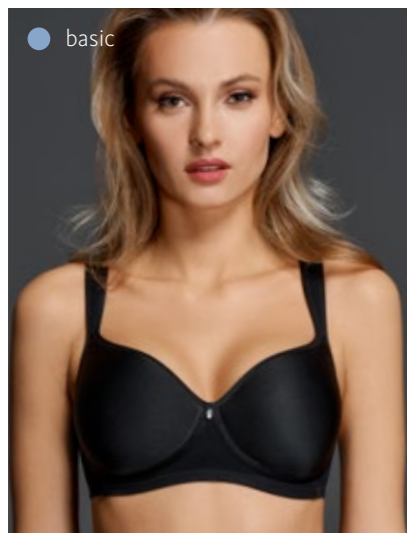

● basic

139143

70CDEF 75BCDEF 80BCDE
85BCD 90 BC

монофил

без каркасов

Материалы:

эластичное полотно
трикотажное полотно