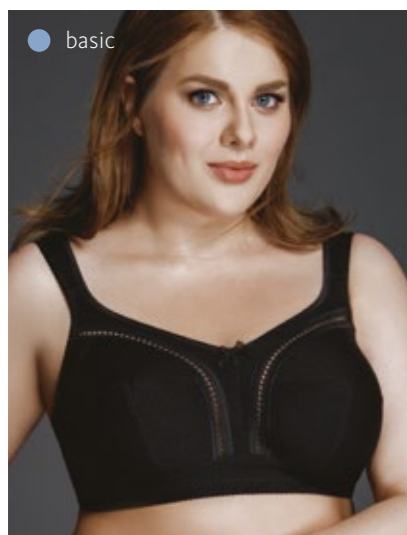

265380 NEW

94-114

танга
средняя линия талии

Материалы:
эластичное кружево

*РАСШИРЕННОЕ
РАЗМЕРНОЕ
ПРЕДЛОЖЕНИЕ*

70G - 115G

basic
134040
75DEF 80-85CDEF 90-95BCDE

без каркасов
Материалы:
эластичное трикотажное
х/б полотно,
трикотажное х/б полотно,
ламинированный материал