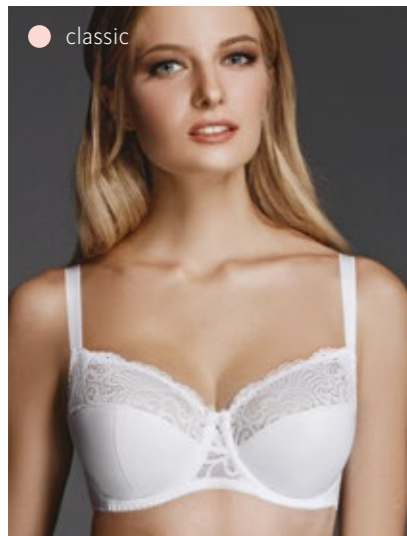

● classic elegant

127650 

70CDEF 75-85BCDEF 90BCDE

формованная чашка

Материалы:эластичное кружево
эластичное полотно**Для комплектации:**

265360, 265350, 265340

● classic

116181