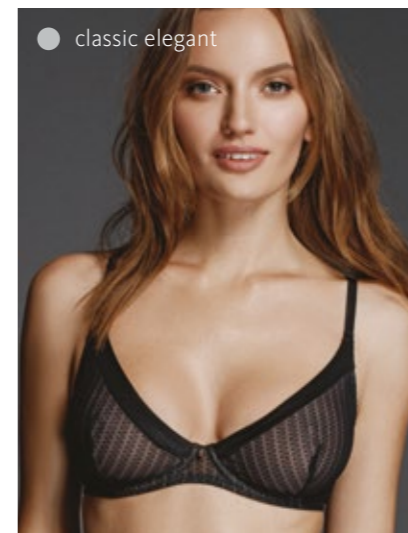

classic elegant

120230 ^{NEW}
70-80ABC 85AB

треугольная чашка с выточками
Материалы:
эластичное полотно,
эластичное сетчатое полотно,
Для комплектации:
260440, 260400, 260570