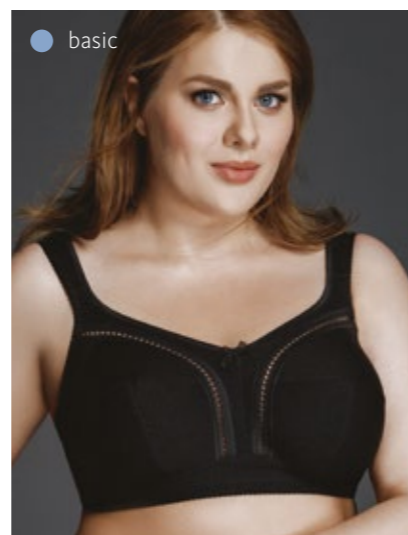

basic
134141
100-110BCDEFGHIJ 115CDEFG

без каркасов
Материалы:
эластичное трикотажное
х/б полотно,
трикотажное х/б полотно,
ламинированный материал