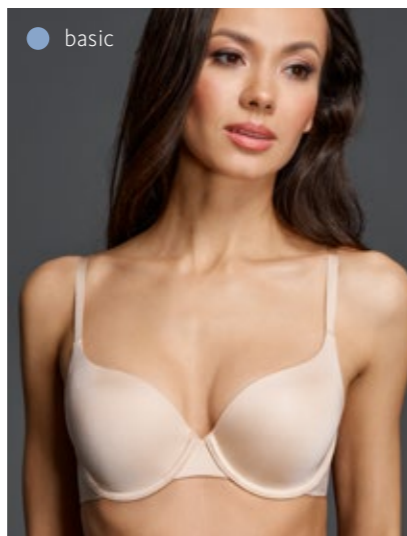

120190

70-80ABC 85AB

формованная чашка

Материалы:эластичное полотно,
эластичное кружево**Для комплектации:**

260460, 260530, 260470

basic

120320 ^{NEW}
70-80ABCD 85ABC

плотная чашка,
формованная чашка
Материалы:
эластичное полотно