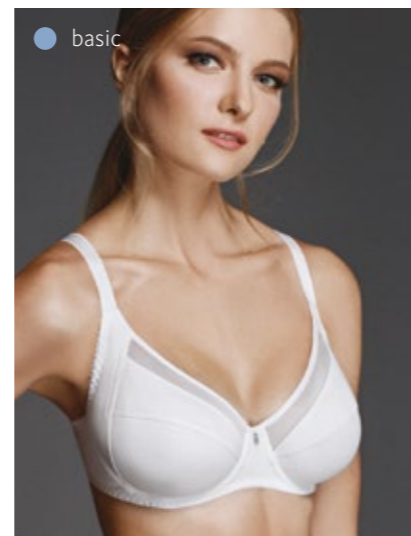

basic
130150/131150 G+ G+
70EF 75DEF 80-85CDEF 90-95BCDE /
70-85GHIJ 90-95FGHIJ

боковая корректирующая деталь
Материалы:
эластичное сетчатое полотно,
трикотажное полотно,
трикотажное х/б полотно