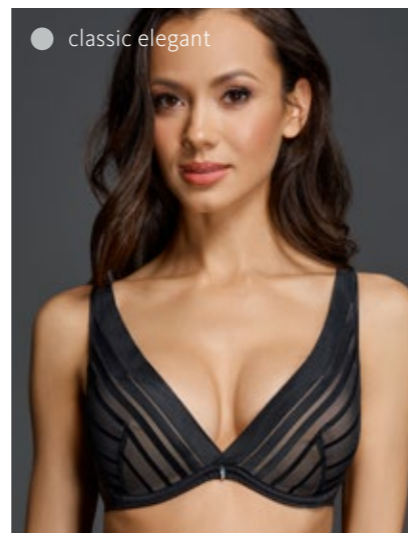

classic elegant

127660

70-75ABCD 80ABC 85AB

формованная чашка

Материалы:

эластичное кружево,
эластичное полотно

Для комплектации:

265360, 265350