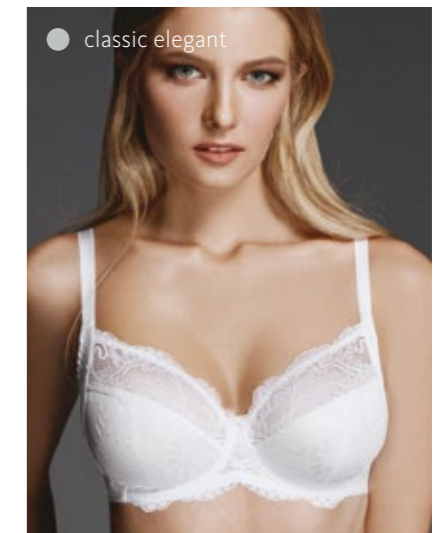

classic elegant
122770/102770 G+
70EF 75DEF 80-85CDEF
90-95BCDE / 70-85GHIJ 90-95FGHIJ

боковая корректирующая деталь,
маечный тип стана
Материалы:
эластичное полотно, эластичное
кружево, эластичное жаккардовое
полотно, трикотажное полотно
Для комплектации: 260540, 260550