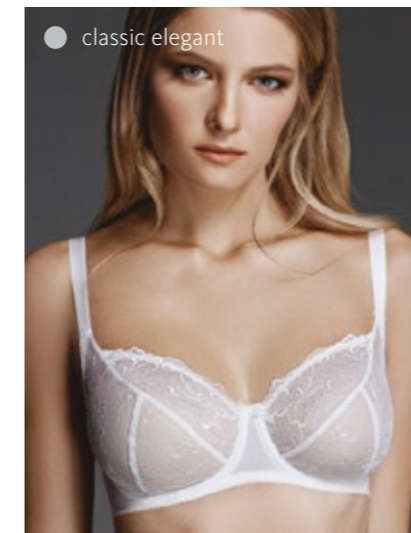

classic elegant
127520
70EF 75DEF 80-85CDEF
90-95BCDE

тройное диагональное членение
Материалы:
эластичное сетчатое полотно,
вышивка, вышитое полотно
Для комплектации:
265320, 265330, 260520