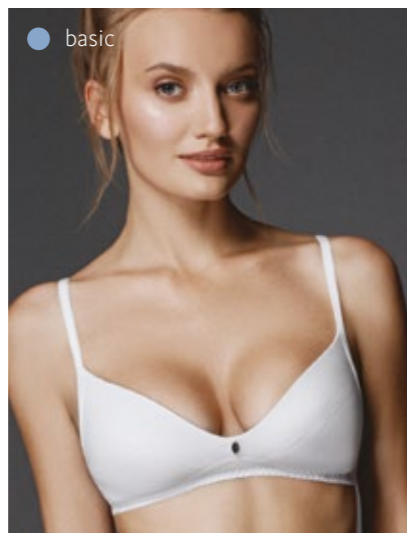

classic

127620 ^{NEW}
70BCD 75-80ABCD 85ABC 90AB

двойное членение
Материалы:
эластичное кружево,
эластичное полотно
Для комплектации:
265370, 260170, 260480, 260190

basic

117300 ^{NEW}
70-80ABCD 85ABC

плотная чашка,
формованная чашка,
открытая линия декольте
Материалы:
эластичное полотно

basic

130040 ^{NEW}
65-75ABC 80AB

плотная чашка,
дублированная чашка,
мягкая комфортная бретель
Материалы:
эластичное х/б полотно

basic

130240 ^{NEW}
65-75ABC 80AB

формованная чашка,
мягкая комфортная бретель
Материалы:
эластичное х/б полотно