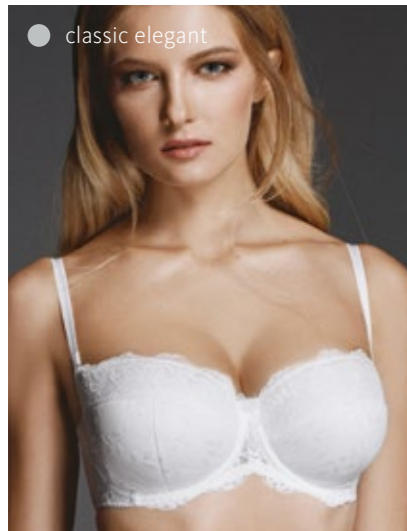

● classic elegant

117321

70DEF 75CDEF 80-85BCDEF 90BCDE

дублированная чашка, карман для вкладышей

Материалы:

эластичное полотно, эластичное жаккардовое полотно, эластичное кружево, трикотажное полотно

Для комплектации:

260540, 260550