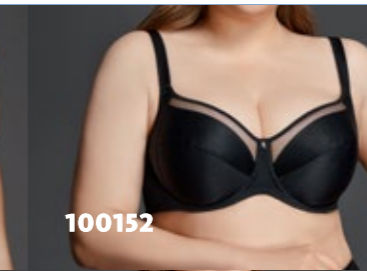

260340 / 230340