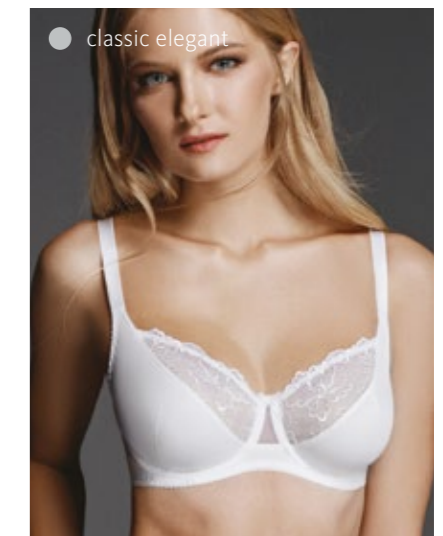

classic elegant
127500/107500 G+
70EF 75DEF 80-85CDEF 90-95BCDE /
70-85GHIJ 90-95FGHIJ

тройное диагональное членение,
маечный тип стана
Материалы:
эластичное сетчатое полотно,
вышивка, трикотажное полотно
Для комплектации:
265320, 265330, 260520