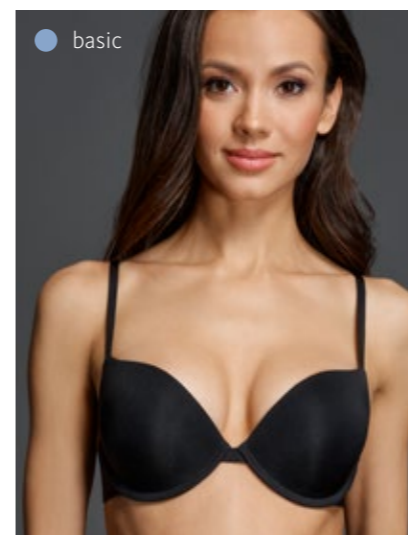

*БЕЛЬЕ
ДЛЯ МАЛЫХ
ПОЛНОТ*

65A - 85C

basic

124290

70-80ABC 85AB

формованная чашка

Материалы:

эластичное полотно

basic

124152

70-75ABC 80AB

формованная чашка

Материалы:

эластичное полотно

basic

130211

65-75ABC 80AB

формованная чашка

хлопковая подкладка чашки

Материалы:

эластичное х/б полотно

basic

120310

70-75ABC 80AB