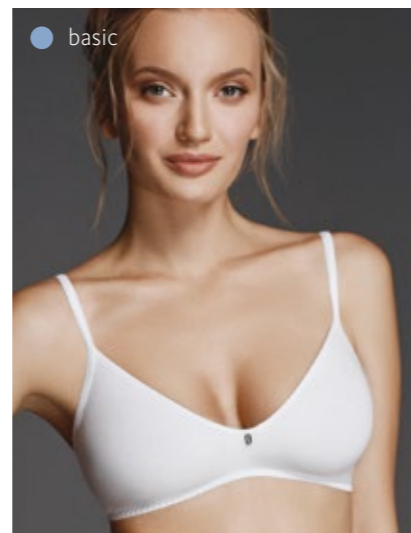

basic

130240 ^{NEW}
65-75ABC 80AB

формованная чашка,
мягкая комфортная бретель
Материалы:
эластичное х/б полотно