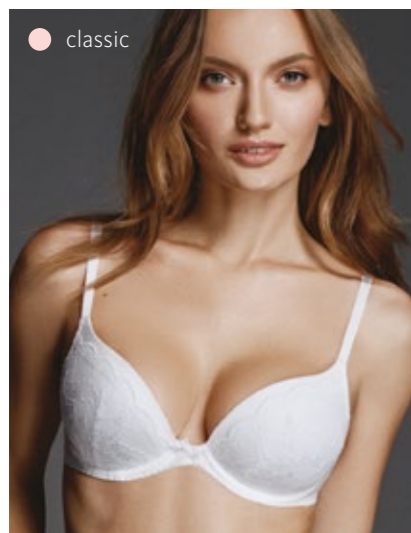

эластичное полотно

classic

123282

70-75ABCD 80ABC 85AB

дублированная чашка

Материалы:эластичное полотно,
эластичное кружево**Для комплектации:**

265370, 260170, 260480, 260190

classic