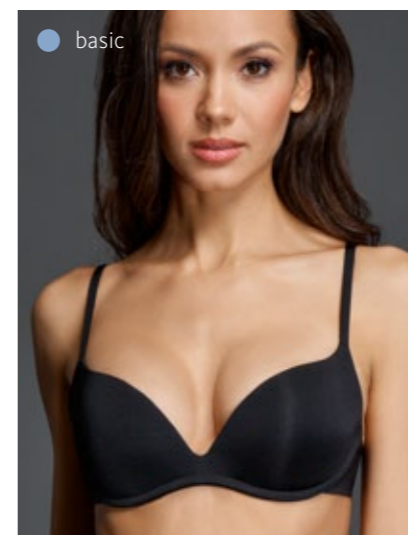

basic

120300

70-80ABC 85AB

формованная чашка

Материалы:

эластичное полотно