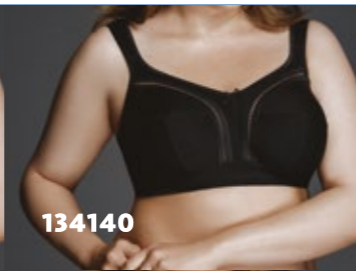

МЯГКАЯ ЧАШКА
тройное диагональное
членение G+

МЯГКАЯ ЧАШКА
боковая корректирующая
дельта G+

МЯГКАЯ ЧАШКА
боковая корректирующая
дельта 100+

СЛИПЫ
высокая линия талии

134040

134140

134141

105910