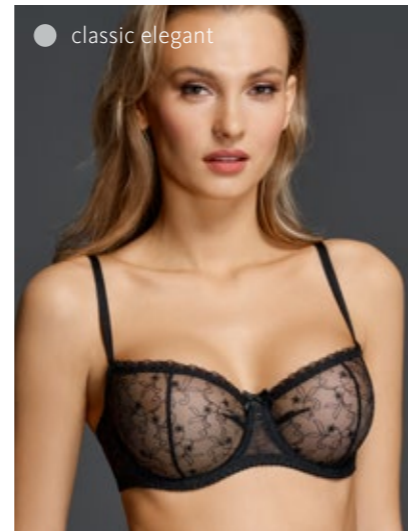

● classic elegant

127530

70DEF 75CDEF 80-85BCDEF 90BCDE 95BCD

мягкая чашка

Материалы:

вышитое полотно эластичное сетчатое полотно

Для комплектации:

265320, 260520