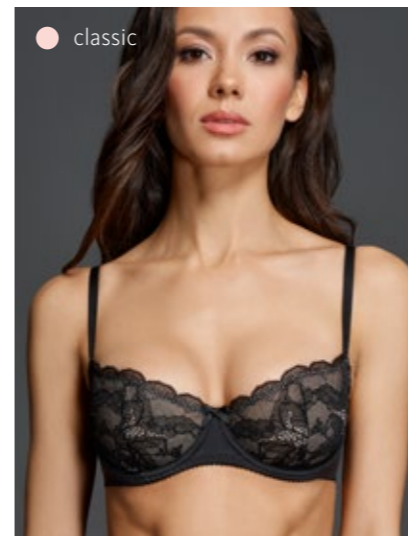

basic

120321 ^{NEW}
70-80ABCD 85ABC

плотная чашка,
формованная чашка
Материалы:
эластичное полотно

classic elegant

117301
70-80ABCD 85ABC

плотная чашка, формованная чашка,
открытая линия декольте
Материалы:
эластичное полотно,
эластичное сетчатое полотно
Для комплектации:
260440, 260400, 260570