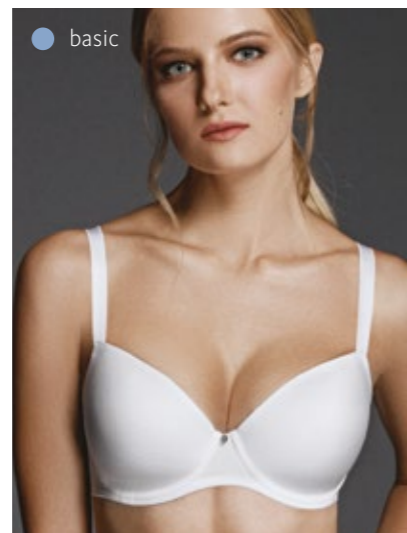

● basic

120340

70DEF 75CDEF 80-85BCDEF
90BCDE

формованная чашка

Материалы:

эластичное полотно
трикотажное полотно