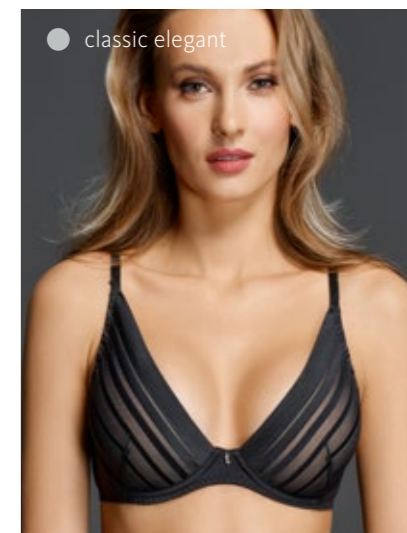

classic

120180 ^{NEW}
65-75ABC 80AB

треугольная чашка
Материалы:
эластичное кружево
Для комплектации:
260170, 260480, 260190, 265370

classic elegant

120230 ^{NEW}
70-80ABC 85AB

треугольная чашка с выточками
Материалы:
эластичное полотно,
эластичное сетчатое полотно,
Для комплектации:
260440, 260400, 260570