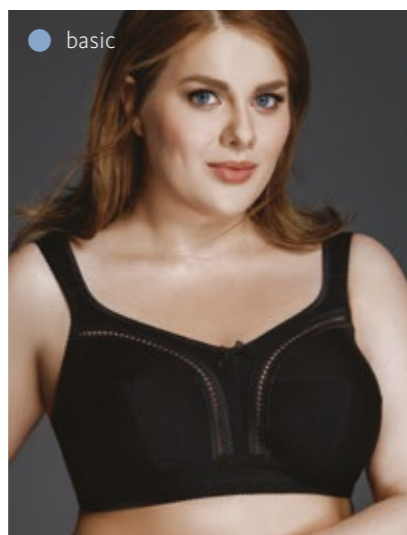

265380 NEW

94-114

танга
средняя линия талии

Материалы:
эластичное кружево

*РАСШИРЕННОЕ
РАЗМЕРНОЕ
ПРЕДЛОЖЕНИЕ*

70G - 115G

basic
134040
75DEF 80-85CDEF 90-95BCDE

без каркасов
Материалы:
эластичное трикотажное
х/б полотно,
трикотажное х/б полотно,
ламинированный материал