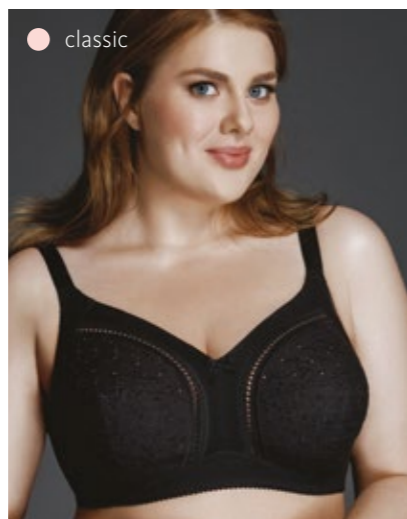

basic
124040/104040
75DEF 80-85CDEF 90-95BCDE /
75-85GHIJ 90-95FGHIJ

без каркасов, ламинированное
полотно с хлопком на нижних
и боковых деталях чашки
Материалы:
эластичное полотно, трикотажное
полотно, ламинированный материал