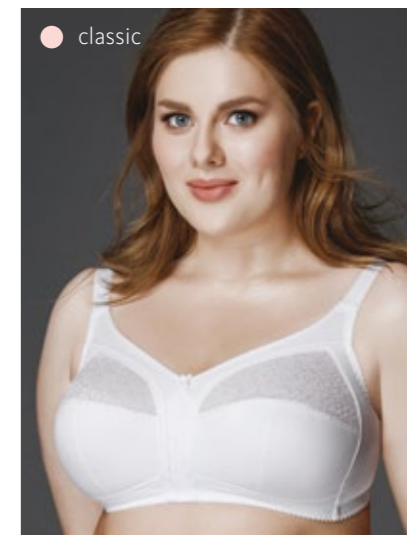

classic
104082/104083
75-85GHIJ 90-95FGHIJ /
100-110BCDEFGHIJ 115CDEFG
без каркасов, хлопковая подкладка
чашек, ламинированное полотно
с хлопком на чашках
Материалы:
эластичное полотно, эластичное
сетчатое полотно, кружевное полотно,
ламинированный материал