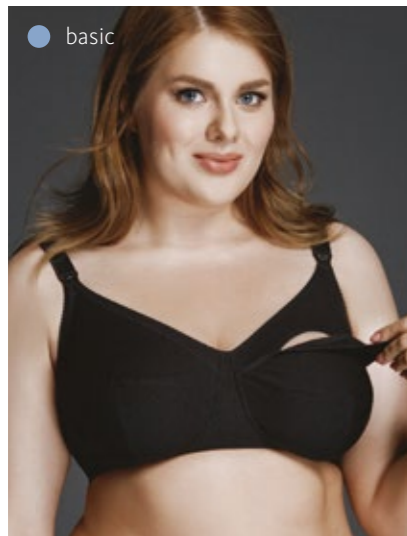

● basic
119120
75DEF 80-85CDEF 90-95BCDE

без каркасов,
бюстгальтер для кормления
Материалы:
эластичное трикотажное
х/б полотно, трикотажное
х/б полотно