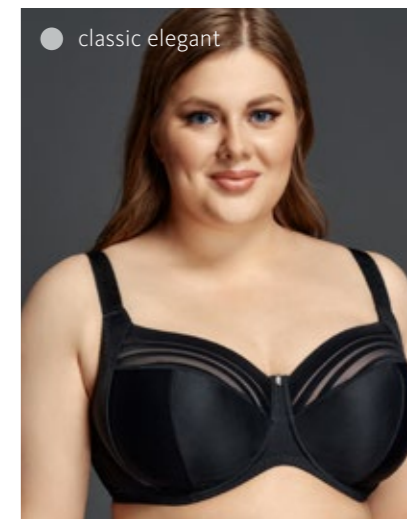

classic elegant
107630
70-85GHIJ 90-95FGHIJ
боковая корректирующая деталь
хлопковая подкладка чашек
минимайзер
Материалы:
эластичное полотно, эластичное
кружево, ламинированный материал
Для комплектации:
265360, 265350, 265340