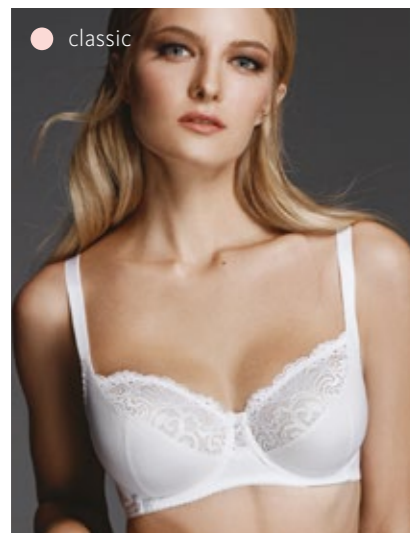

classic
112830/ 102830
70EF 75DEF 80-85CDEF
90-95BCDE / 70EF 75DEF 80CDEF
85BCDEF 90-95 BCDE

тройное диагональное членение
Материалы:
эластичное полотно трикотажное
полотно, эластичное кружево
Для комплектации:
260390/230390, 260200/230200