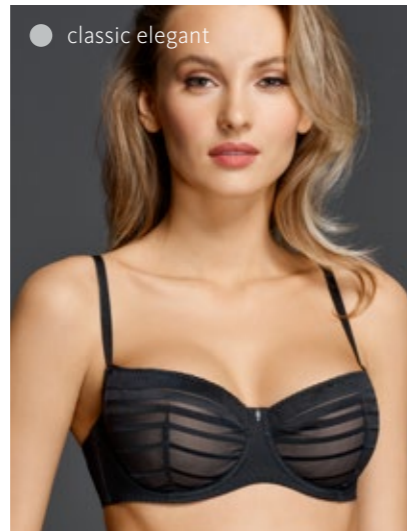

Для комплектации:

260540, 260550

● classic elegant

127640

70DEFG 75CDEFG 80BCDEFG 85BCDEF 90BCDE

мягкая чашка

Материалы:

эластичное кружево эластичное полотно