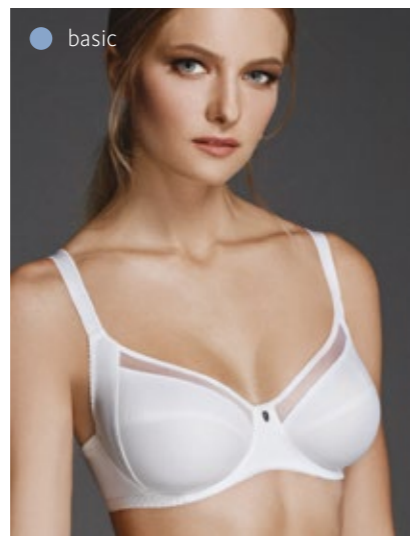

basic
120150/100150 G+
70EF 75DEF 80-85CDEF 90-95BCDE /
70-85GHIJ 90-95FGHIJ

боковая корректирующая
деталь
Материалы:
эластичное полотно,
трикотажное полотно