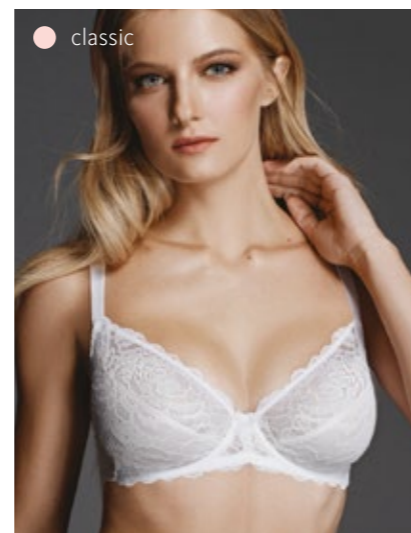

classic
122930
70EF 75DEF 80-85CDEF 90-95BCDE

двойное членение,
хлопковая подкладка чашек
Материалы:
эластичное полотно, эластичное
кружево, эластичное сетчатое
полотно, трикотажное полотно
Для комплектации:
260380/230380, 260210/230210, 265380