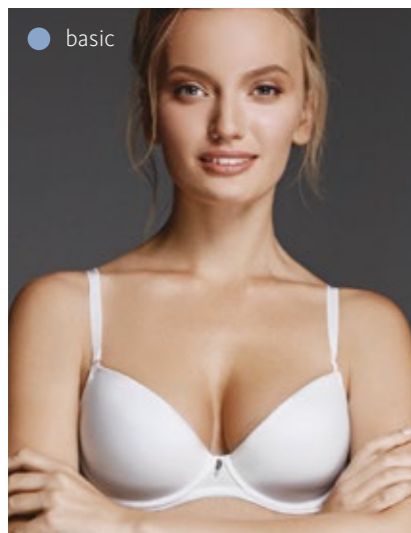

basic

117300 ^{NEW}
70-80ABCD 85ABC

плотная чашка,
формованная чашка,
открытая линия декольте
Материалы:
эластичное полотно