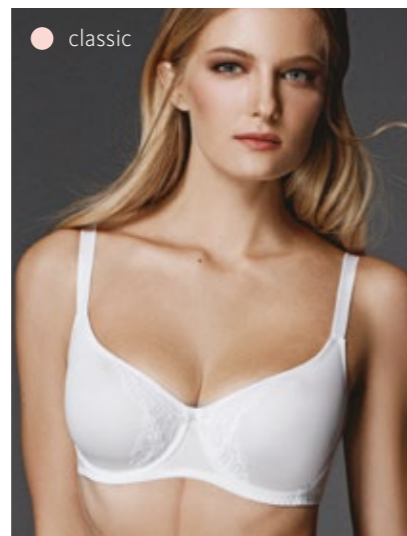

● classic

119141

70DEF 75CDEF 80-85BCDEF
90BCDE

монофил

Материалы:

эластичное полотно, эластичное
кружево, трикотажное полотно

Для комплектации:

260390/230390, 260200/230200