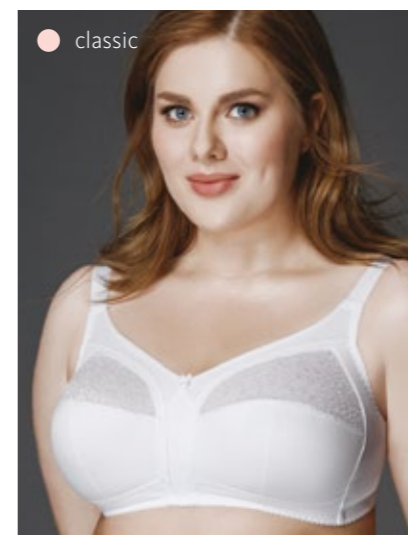

classic
124080
75DEF 80-85CDEF 90-95BCDE
без каркасов,
хлопковая подкладка чашек
Материалы:
эластичное полотно, эластичное
сетчатое полотно, кружевное полотно,
ламинированный материал
Для комплектации:
260390/230390, 260200/230200